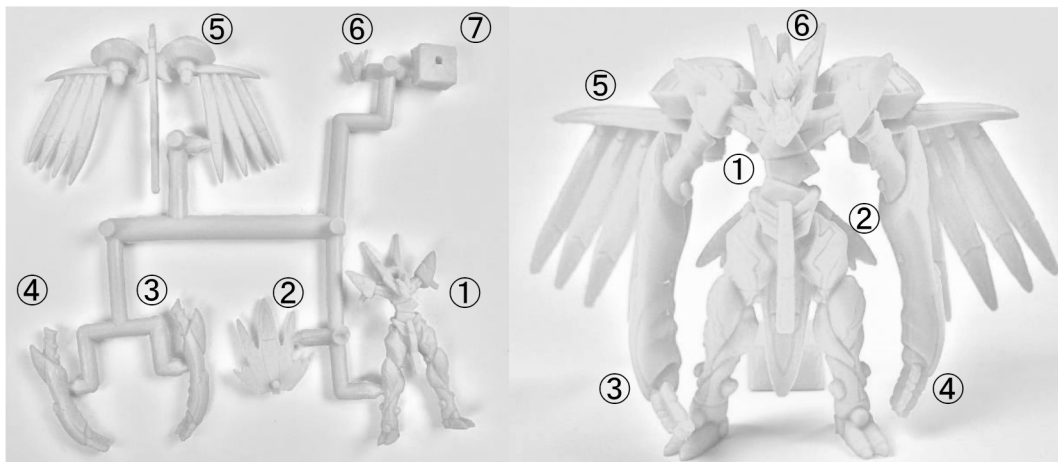

※生産工程の都合上、やむを得ない微細な傷や凹凸、色ムラ、バリ、湾曲などが生じる場合がございます。こちらは不良ではございませんので交換・返品はご遠慮ください。

マークザイン

①：本体 ②：頭部 ③：スタビライザー ④：ルガーランス ⑤：補助パーツ

①の本体に②頭部、③スタビライザー、④ルガーランスをそれぞれ取り付けてください

※お好みで⑤の補助パーツをご活用ください。

※②の頭部パーツは非常に小さいため紛失にご注意ください。

綺麗に組み立てるポイント！

●パーツの切り出しにはニッパーや、はさみを使おう！

※ケガとパーツの切り過ぎには注意！

●市販の瞬間接着材など使ってパーツをしっかり固定しよう！

※手や誤ったところにつけないように注意！

マークニト

①：本体 ②：後部スカート ③：右腕 ④：左腕 ⑤：背部パーツ ⑥頭部 ⑦補助パーツ

①の本体に②後部スカート、③右腕、④左腕

⑤背部パーツ、⑥頭部をそれぞれ取り付けて下さい

※お好みで⑦の補助パーツをご活用ください。

※⑥の頭部パーツは非常に小さいため紛失にご注意ください。

※画像はイメージです。
実際の商品とは異なる場合がございます。