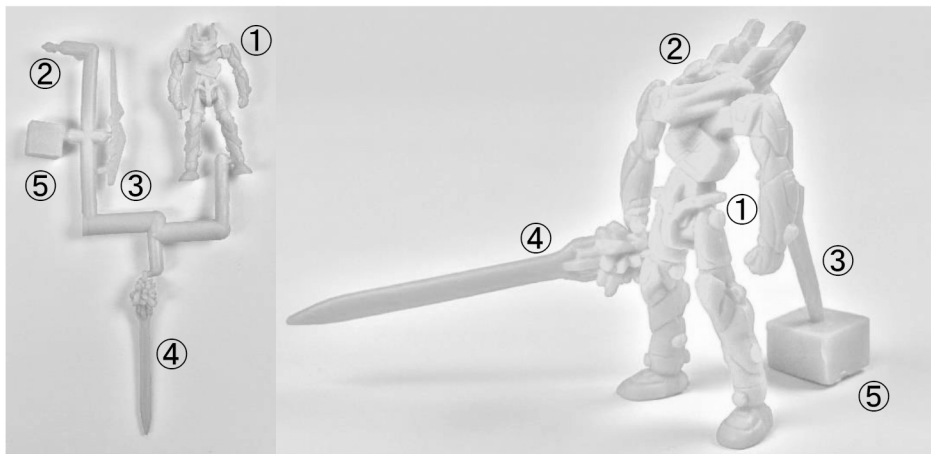

「蒼穹のファフナー THE BEYOND」

第1話「蒼穹作戦」、第2話「楽園の子」、第3話「運命の器」

先着入場者プレゼント「ミニファフナーフィギュア(全2種)」 組み立て方

●組み立てのご注意

※組み立て時やパーツを取り外す際は、ケガ等に十分にご注意ください。 ※お子様の手の届かない所でご使用、保管をしてください。

※小さな部品がありますので、絶対に口には入れないでください。誤飲、窒息の危険がございます。 ※小さな部品は紛失に十分ご注意ください。

※生産工程の都合上、やむを得ない微細な傷や凹凸、色ムラ、バリ、湾曲などが生じる場合がございます。こちらは不良ではございませんので交換・返品はご遠慮ください。

マークザイン

①：本体 ②：頭部 ③：スタビライザー ④：ルガーランス ⑤：補助パーツ

①の本体に②頭部、③スタビライザー、④ルガーランスをそれぞれ取り付けてください

※お好みで⑤の補助パーツをご活用ください。

※②の頭部パーツは非常に小さいため紛失にご注意ください。

綺麗に組み立てるポイント！

●パーツの切り出しにはニッパーや、はさみを使おう！

※ケガとパーツの切り過ぎには注意！

●市販の瞬間接着材など使ってパーツをしっかり固定しよう！

※手や誤ったところにつけないように注意！

マークニト

①：本体 ②：後部スカート ③：右腕 ④：左腕 ⑤：背部パーツ ⑥頭部 ⑦補助パーツ

①の本体に②後部スカート、③右腕、④左腕

⑤背部パーツ、⑥頭部をそれぞれ取り付けて下さい

※お好みで⑦の補助パーツをご活用ください。

※⑥の頭部パーツは非常に小さいため紛失にご注意ください。

※画像はイメージです。
実際の商品とは異なる場合がございます。